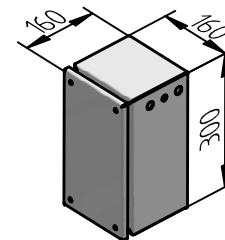

Klemmenkasten Stahlblech
ohne Einspeisekabel
Farbe: RAL9011 schwarz

Verdrahtungsarten EP
EP-1 = 230/400V, 50Hz
EP-2 = zus. Anschluss Pumpe
EP-3 = zus. Anschluss Pumpe
und Füllstandsensoren

Versorgungspumpe
Erhöhter Druck, z.B. 5 bar

Standardfarbe: RAL9011 schwarz

ARO
The ultimate solution...

P 360/750 E3

Behälter = 60L

CST1729950-1

	Datum	Name	Index
Erstellt	03.11.2017	TKn	00
Geprüft	--	--	

Optionen:

Abdeckungen

Sichtfenster

Rollenbehälter

Lenkrolle (2x)
Lenkrolle
mit Feststellbremse (2x)

Magnetabscheider VMA 60 S

min. Einlaufhöhe ab Boden = 530mm

Vorschubschalter

Standard

Hubschwimmer