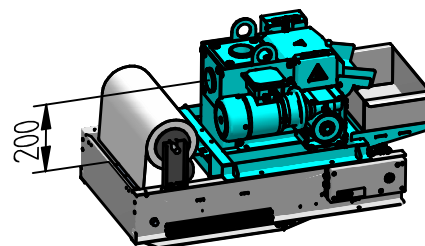

Klemmenkasten Stahlblech
ohne Einspeisekabel
Farbe: RAL9011 schwarz

Verdrahtungsarten EP
EP-1 = 230/400V, 50Hz
EP-2 = zus. Anschluss Pumpe
EP-3 = zus. Anschluss Pumpe
und Füllstandsensoren

Versorgungspumpe
Erhöhter Druck, z.B. 5 bar

Standardfarbe: RAL9011 schwarz

ARO
The ultimate solution...

P 360/750 E3

Behälter = 60L

CST1729950-1

	Datum	Name	Index
Erstellt	03.11.2017	TKn	00
Geprüft	--	--	

Optionen:

Abdeckungen

Sichtfenster

Rollenbehälter

Lenkrolle (2x)
Lenkrolle
mit Feststellbremse (2x)

Magnetabscheider VMA 60 S

min. Einlaufhöhe ab Boden = 530mm

Vorschubschalter

Standard

Hubschwimmer