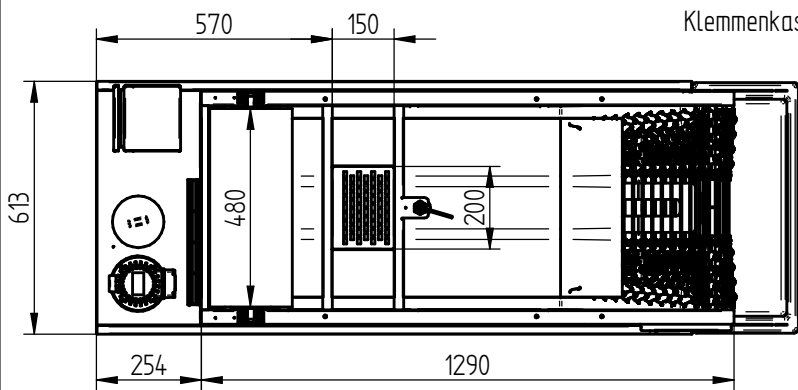

Klemmenkasten Stahlblech
ohne Einspeisekabel
Farbe: RAL9011 schwarz

Verdrahtungsarten EP
EP-1 = 230/400V, 50Hz
EP-2 = zus. Anschluss Pumpe
EP-3 = zus. Anschluss Pumpe
und Füllstandsensoren

Versorgungspumpe
Erhöhter Druck, z.B. 5 bar

ARO
The ultimate solution...

P 480/1250 E3

Behälter = 230L

CST1729953-1

	Datum	Name	Index
Erstellt	09.11.2017	TKn	00
Geprüft	--	--	

Standardfarbe: RAL9011 schwarz

Optionen: