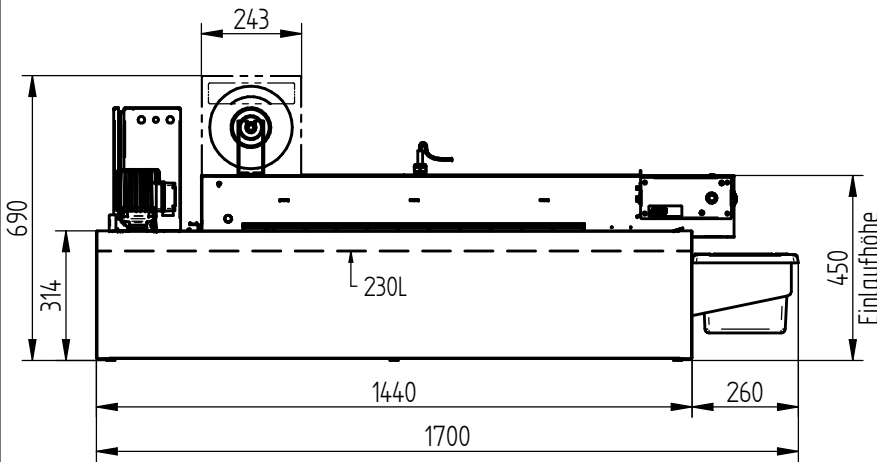

Klemmenkasten Stahlblech
ohne Einspeisekabel
Farbe: RAL9011 schwarz

Verdrahtungsarten EP
EP-1 = 230/400V, 50Hz
EP-2 = zus. Anschluss Pumpe
EP-3 = zus. Anschluss Pumpe
und Füllstandsensoren

Versorgungspumpe
Erhöhter Druck, z.B. 5 bar

ARO
The ultimate solution...

P 480/1250 E3

Behälter = 230L

CST1729953-1

	Datum	Name	Index
Erstellt	09.11.2017	TKn	00
Geprüft	--	--	

Standardfarbe: RAL9011 schwarz

Optionen: