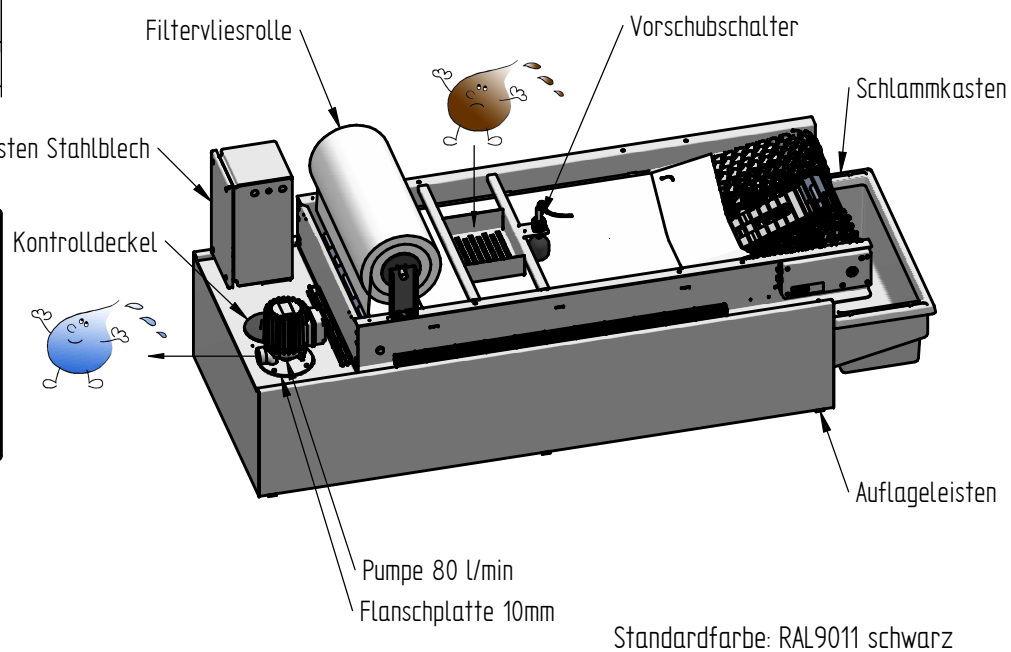

Klemmenkasten Stahlblech
ohne Einspeisekabel
Farbe: RAL9011 schwarz

Verdrahtungsarten EP
EP-1 = 230/400V, 50Hz
EP-2 = zus. Anschluss Pumpe
EP-3 = zus. Anschluss Pumpe
und Füllstandsensoren

Versorgungspumpe
Erhöhter Druck, z.B. 5 bar

ARO
The ultimate solution...

P 480/1250 E3

Behälter = 230L

CST1729953-1

	Datum	Name	Index
Erstellt	09.11.2017	TKn	00
Geprüft	--	--	

Standardfarbe: RAL9011 schwarz

Optionen: