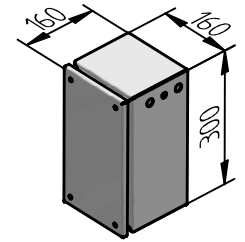

Klemmenkasten Stahlblech
ohne Einspeisekabel
Farbe: RAL9011 schwarz

Verdrahtungsarten EP
EP-1 = 230/400V, 50Hz
EP-2 = zus. Anschluss Pumpe
EP-3 = zus. Anschluss Pumpe
und Füllstandsensoren

Versorgungspumpe
Erhöhter Druck, z.B. 5 bar

ARO
The ultimate solution...

P 480/1250 E3

Behälter = 230L

CST1729953-1

	Datum	Name	Index
Erstellt	09.11.2017	TKn	00
Geprüft	--	--	

Standardfarbe: RAL9011 schwarz

Optionen: