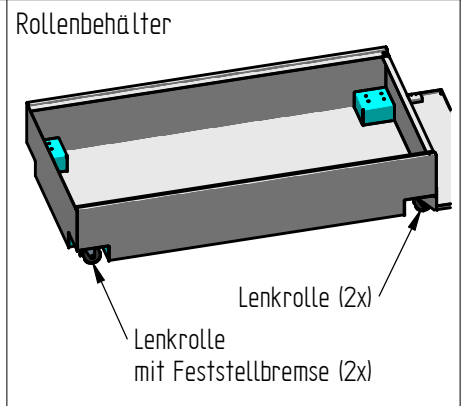

Klemmenkasten Stahlblech  
ohne Einspeisekabel  
Farbe: RAL9011 schwarz

Verdrahtungsarten EP  
EP-1 = 230/400V, 50Hz  
EP-2 = zus. Anschluss Pumpe  
EP-3 = zus. Anschluss Pumpe  
und Füllstandsensor

Versorgungspumpe  
Erhöhter Druck, z.B. 5 bar

Standardfarbe: RAL9011 schwarz

Optionen:

**ARO**  
*The ultimate solution...*

P 750/1500 E3

Behälter = 390L

CST1729958-1

	Datum	Name	Index
Erstellt	15.11.2017	TKn	00
Geprüft	--	--	00