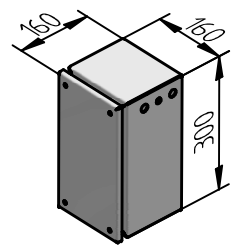

Klemmenkasten Stahlblech  
ohne Einspeisekabel  
Farbe: RAL9011 schwarz

Verdrahtungsarten EP  
EP-1 = 230/400V, 50Hz  
EP-2 = zus. Anschluss Pumpe  
EP-3 = zus. Anschluss Pumpe  
und Füllstandsensor

Versorgungspumpe  
Erhöhter Druck, z.B. 5 bar

Standardfarbe: RAL9011 schwarz

Optionen:

**ARO**  
*The ultimate solution...*

P 750/1500 E3

Behälter = 390L

CST1729958-1

	Datum	Name	Index
Erstellt	15.11.2017	TKn	00
Geprüft	--	--	00