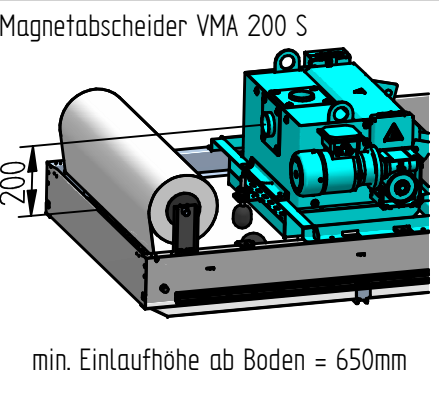

Klemmenkasten Stahlblech  
ohne Einspeisekabel  
Farbe: RAL9011 schwarz

Verdrahtungsarten EP  
EP-1 = 230/400V, 50Hz  
EP-2 = zus. Anschluss Pumpe  
EP-3 = zus. Anschluss Pumpe  
und Füllstandsensor

Versorgungspumpe  
Erhöhter Druck, z.B. 5 bar

Standardfarbe: RAL9011 schwarz

Optionen:

**ARO**  
*The ultimate solution...*

P 750/1500 E3

Behälter = 390L

CST1729958-1

	Datum	Name	Index
Erstellt	15.11.2017	TKn	00
Geprüft	--	--	00