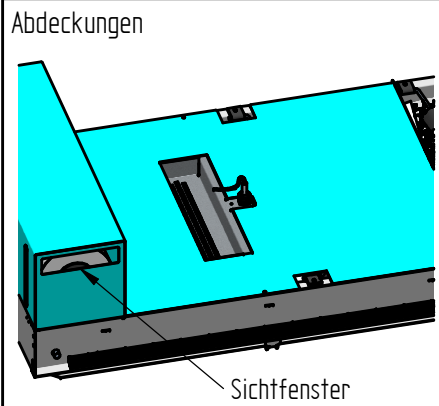

Klemmenkasten Stahlblech  
ohne Einspeisekabel  
Farbe: RAL9011 schwarz

Verdrahtungsarten EP  
EP-1 = 230/400V, 50Hz  
EP-2 = zus. Anschluss Pumpe  
EP-3 = zus. Anschluss Pumpe  
und Füllstandsensor

Versorgungspumpe  
Erhöhter Druck, z.B. 5 bar

Standardfarbe: RAL9011 schwarz

Optionen:

**ARO**  
*The ultimate solution...*

P 750/1500 E3

Behälter = 390L

CST1729958-1

	Datum	Name	Index
Erstellt	15.11.2017	TKn	00
Geprüft	--	--	00