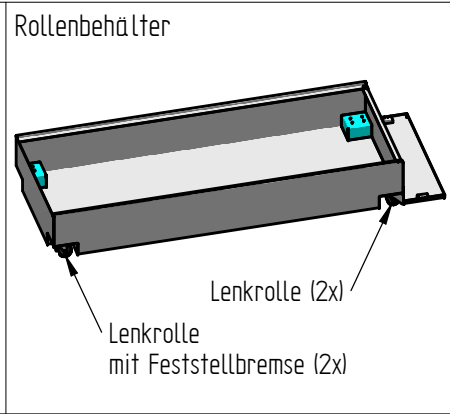

Klemmenkasten Stahlblech
 ohne Einspeisekabel
 Farbe: RAL9011 schwarz

Verdrahtungsarten EP
 EP-1 = 230/400V, 50Hz
 EP-2 = zus. Anschluss Pumpe
 EP-3 = zus. Anschluss Pumpe
 und Füllstandsensoren

Versorgungspumpe
 Erhöhter Druck, z.B. 5 bar

Standardfarbe: RAL9011 schwarz

Optionen:

P 750/2000 E3			
Behälter = 500L			
CST1729960-1			
	Datum	Name	Index
Erstellt	15.11.2017	TKn	00
Geprüft	--	--	