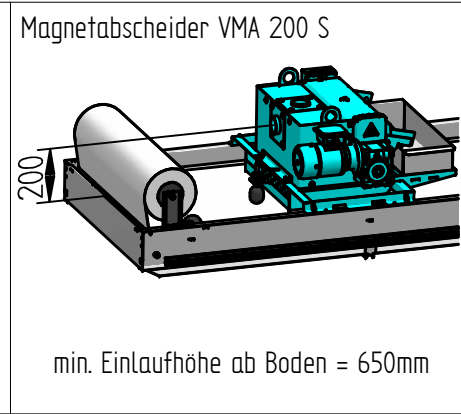

Klemmenkasten Stahlblech
 ohne Einspeisekabel
 Farbe: RAL9011 schwarz

Verdrahtungsarten EP
 EP-1 = 230/400V, 50Hz
 EP-2 = zus. Anschluss Pumpe
 EP-3 = zus. Anschluss Pumpe
 und Füllstandsensoren

Versorgungspumpe
 Erhöhter Druck, z.B. 5 bar

Standardfarbe: RAL9011 schwarz

Optionen:

P 750/2000 E3			
Behälter = 500L			
CST1729960-1			
	Datum	Name	Index
Erstellt	15.11.2017	TKn	00
Geprüft	--	--	