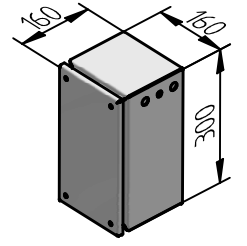

Klemmenkasten Stahlblech
 ohne Einspeisekabel
 Farbe: RAL9011 schwarz

Verdrahtungsarten EP
 EP-1 = 230/400V, 50Hz
 EP-2 = zus. Anschluss Pumpe
 EP-3 = zus. Anschluss Pumpe
 und Füllstandsensoren

Versorgungspumpe
 Erhöhter Druck, z.B. 5 bar

Standardfarbe: RAL9011 schwarz

Optionen:

P 750/2000 E3			
Behälter = 500L			
CST1729960-1			
	Datum	Name	Index
Erstellt	15.11.2017	TKn	00
Geprüft	--	--	