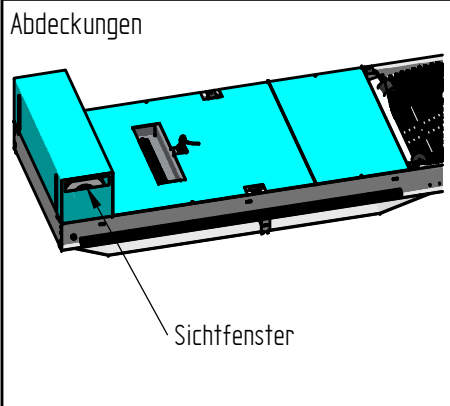

Klemmenkasten Stahlblech
 ohne Einspeisekabel
 Farbe: RAL9011 schwarz

Verdrahtungsarten EP
 EP-1 = 230/400V, 50Hz
 EP-2 = zus. Anschluss Pumpe
 EP-3 = zus. Anschluss Pumpe
 und Füllstandsensoren

Versorgungspumpe
 Erhöhter Druck, z.B. 5 bar

Standardfarbe: RAL9011 schwarz

Optionen:

ARO
The ultimate solution...

P 750/2000 E3-T1

Behälter = 390L

CST1729961-1

	Datum	Name	Index
Erstellt	16.11.2017	TKn	00
Geprüft	--	--	00