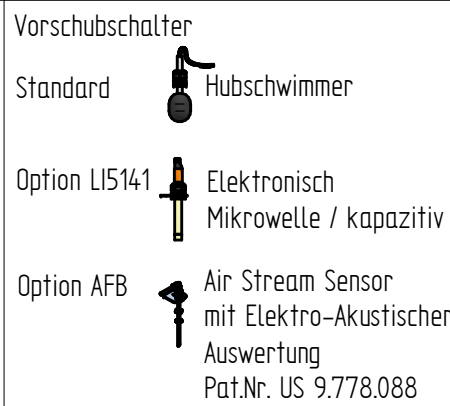

Klemmenkasten Stahlblech
 ohne Einspeisekabel
 Farbe: RAL9011 schwarz

Verdrahtungsarten EP
 EP-1 = 230/400V, 50Hz
 EP-2 = zus. Anschluss Pumpe
 EP-3 = zus. Anschluss Pumpe
 und Füllstandsensoren

Versorgungspumpe
 Erhöhter Druck, z.B. 5 bar

Standardfarbe: RAL9011 schwarz

Optionen:

ARO
The ultimate solution...

P 750/2000 E3-T1

Behälter = 390L

CST1729961-1

	Datum	Name	Index
Erstellt	16.11.2017	TKn	00
Geprüft	--	--	00