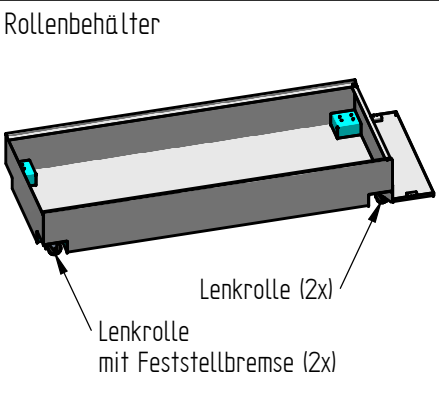

Klemmenkasten Stahlblech
 ohne Einspeisekabel
 Farbe: RAL9011 schwarz

Verdrahtungsarten EP
 EP-1 = 230/400V, 50Hz
 EP-2 = zus. Anschluss Pumpe
 EP-3 = zus. Anschluss Pumpe
 und Füllstandsensoren

Versorgungspumpe
 Erhöhter Druck, z.B. 5 bar

Standardfarbe: RAL9011 schwarz

Optionen:

ARO
The ultimate solution...

P 750/2000 E3-T1

Behälter = 390L

CST1729961-1

	Datum	Name	Index
Erstellt	16.11.2017	TKn	00
Geprüft	--	--	00