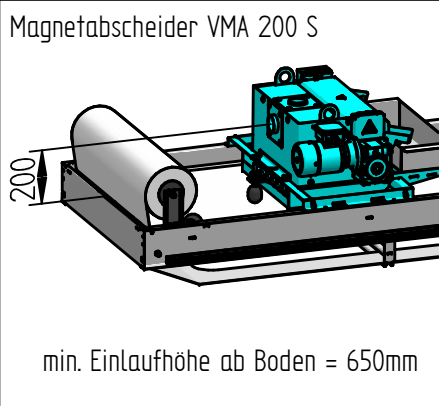

Klemmenkasten Stahlblech
 ohne Einspeisekabel
 Farbe: RAL9011 schwarz

Verdrahtungsarten EP
 EP-1 = 230/400V, 50Hz
 EP-2 = zus. Anschluss Pumpe
 EP-3 = zus. Anschluss Pumpe
 und Füllstandsensoren

Versorgungspumpe
 Erhöhter Druck, z.B. 5 bar

Standardfarbe: RAL9011 schwarz

Optionen:

ARO
The ultimate solution...

P 750/2000 E3-T1

Behälter = 390L

CST1729961-1

	Datum	Name	Index
Erstellt	16.11.2017	TKn	00
Geprüft	--	--	00